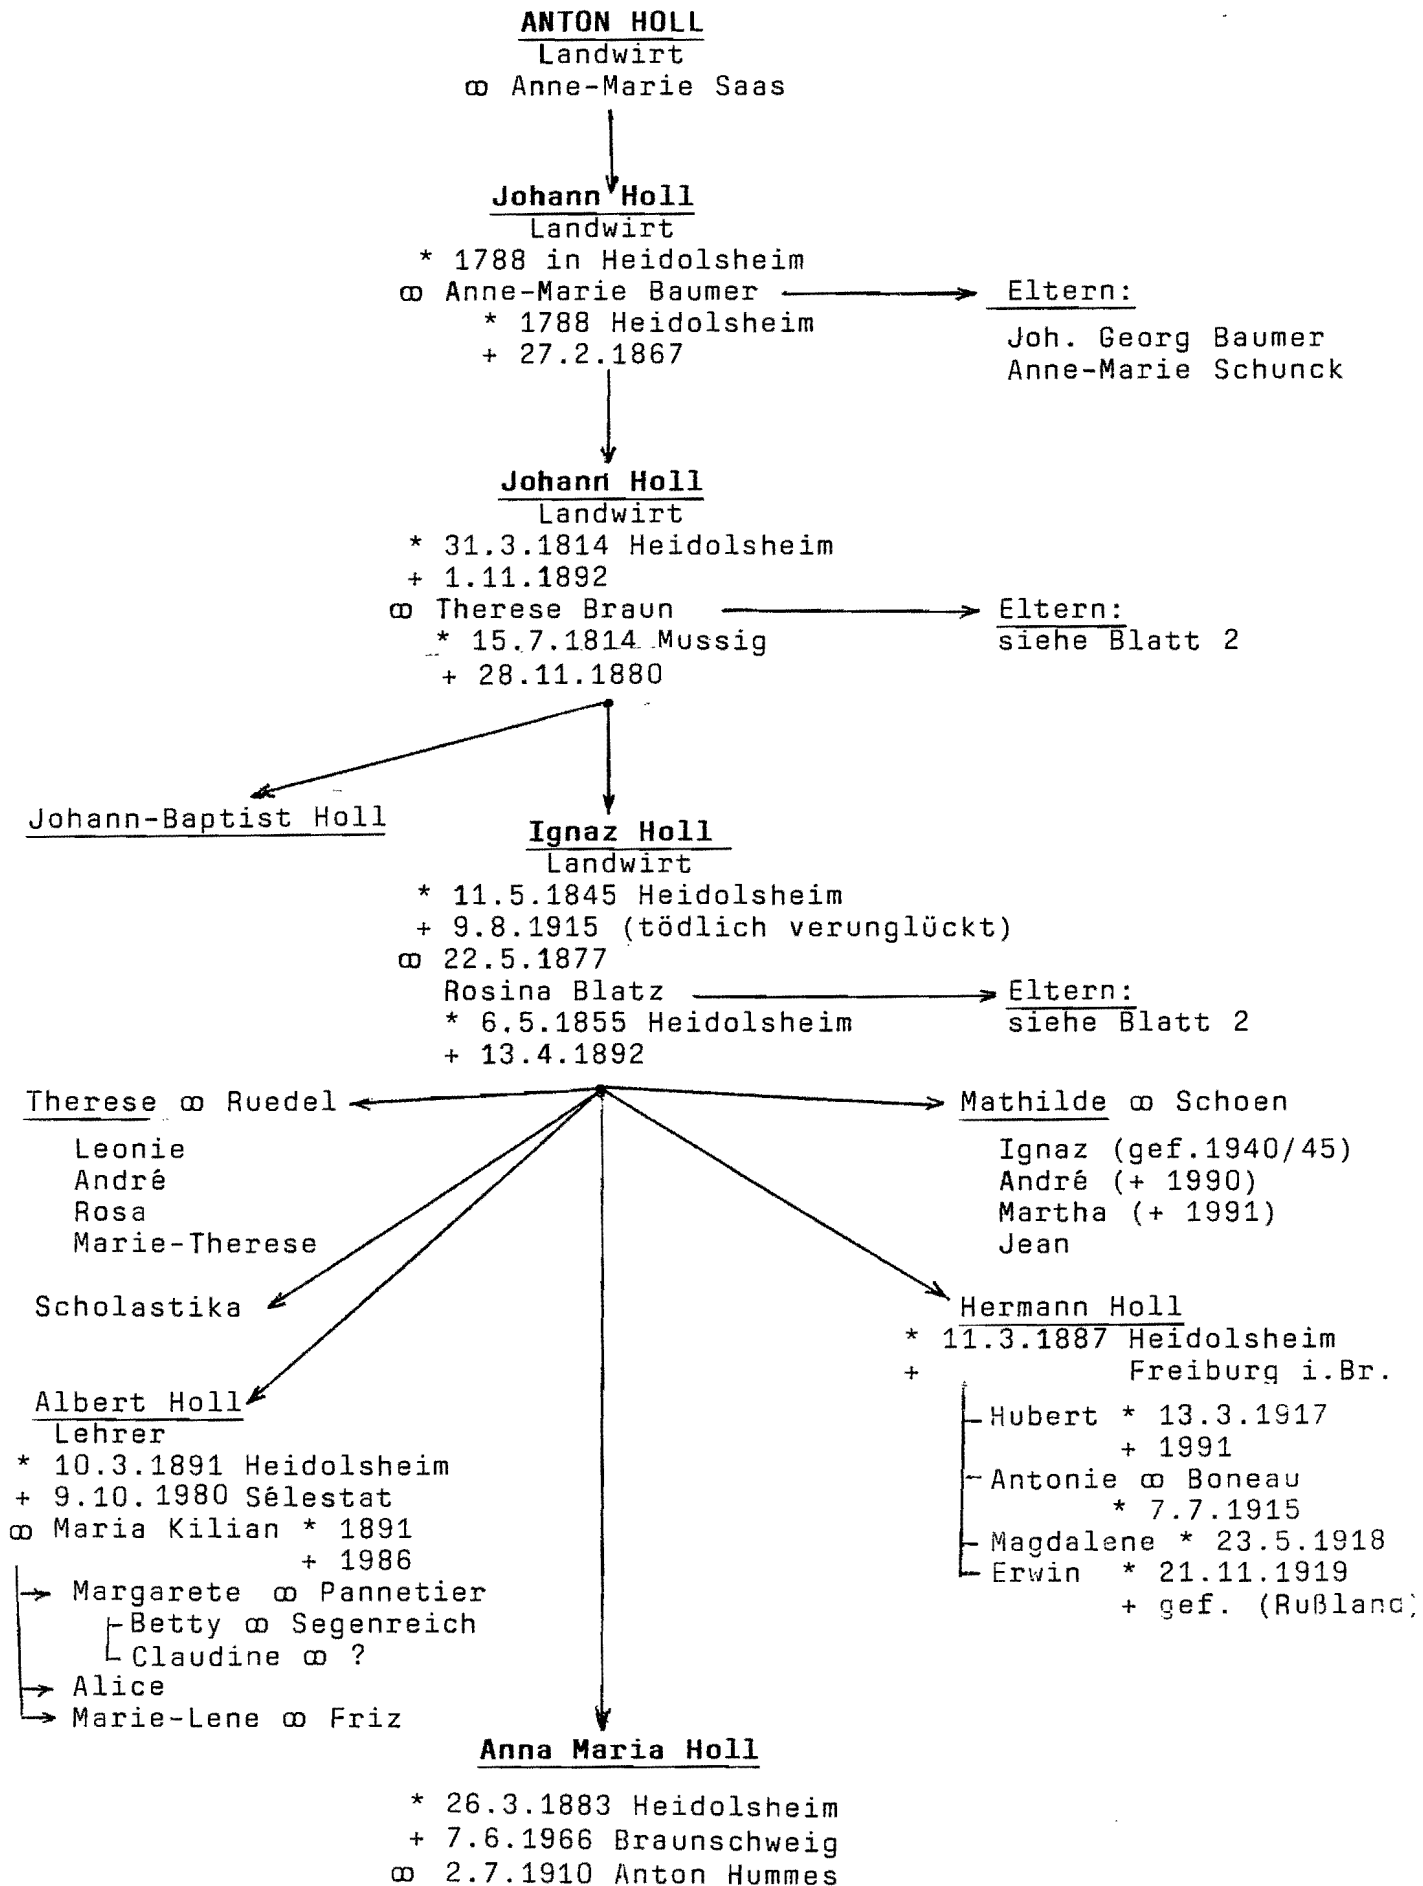

A H N E N T A F E L der Familie H O L L

aus Heidolsheim (Elsaß)

Eltern von Therese Braun:

Franz Xaver Braun
Landwirt
* 30.5.1789 Wittisheim
+ 23.2.1837 Mussig
⊞ Marie Anne Stoeckel
* 30.8.1780 Dettweiler
+ 17.10.1831 Mussig

Eltern von Rosina Blatz:

Franz Anton Blatz
* 21.1.1811 Heidolsheim
+ 7.2.1888
⊞ Marie Anne Schultz
* 31.3.1811 Artolsheim
+ 25.3.1878

Großeltern von Therese Braun:

Johann Georg Braun
Förster
⊞ Anne Marie Schmittkanz
(beide aus Wittisheim)

Johann Stoeckel
aus Mussig
⊞ Marie Kath. Aba
aus Dettweiler

Großeltern von Rosina Blatz:

Johann Blatz
Landwirt
* 1781 Heidolsheim
+ 24.2.1869
⊞ Magdalena Essel
* 1780 Hessenheim
+ 1831 (?)

Blasius Schultz
Schuster
* 1786 Artolsheim
+ 22.3.1842
⊞ Katharina Roess
* 1781 Artolsheim
+ 20.5.1835

Urgroßeltern:

Johann Blatz
aus Heidolsheim
⊞ ?
? Essel
aus Hessenheim
⊞ Magd. Wiedemann

Anton Schultz
aus Artolsheim
⊞ Kath. Schwoerer

Christian Roess
⊞ Agathe Noeder

(Ahnentafel erstellt nach den Aufzeichnungen des 1980 in Sélestat verstorbenen Onkels Albert Holl)